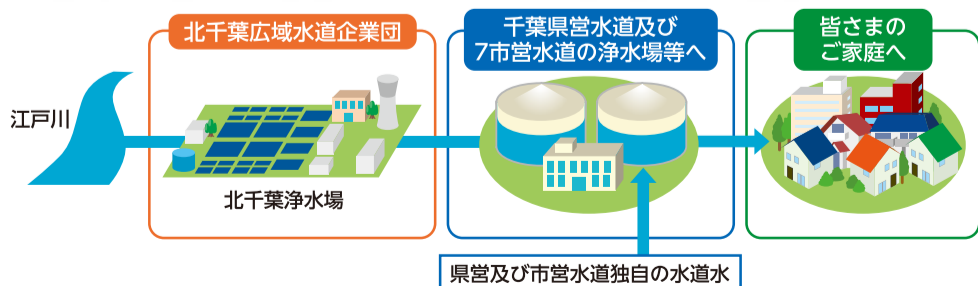

この広報誌は、
8月1日と3月1日の年2回
構成団体の地域にお住まいの
皆様にお届けしています。

千葉県営水道と7市営水道

千葉県、松戸市、野田市、柏市、流山市、
我孫子市、習志野市、八千代市

水音

みずね

人が、ひとのために創り出す欠かすことのできない「水道水」

北千葉広域水道企業団
広報誌

メデちゃん

導水管更新のためのシールド工事を実施しています

安心してご利用いただける水道水を安定的にお届けするためには、定期的な施設の更新が必要となります。
企業団では、高度経済成長期に水道管を布設したため、法定耐用年数(40年)を経過している管が多いことから、水道管の更新を計画的に実施しています。

メデちゃん

【シールドマシン】
この機械は、導水管を設置するトンネルを掘るためのもので、直径は約3メートルあります。

約3m

職員を募集しています。

詳しくは、4面をご覧ください。

水道水が皆さまのご家庭に届くまで

北千葉広域水道企業団とは？

北千葉広域水道企業団は、千葉県北西部地域の県営及び7市営水道に、北千葉浄水場から水道水を送る「特別地方公共団体」です。水のメーカーとして構成団体とともにライフラインを支えています。